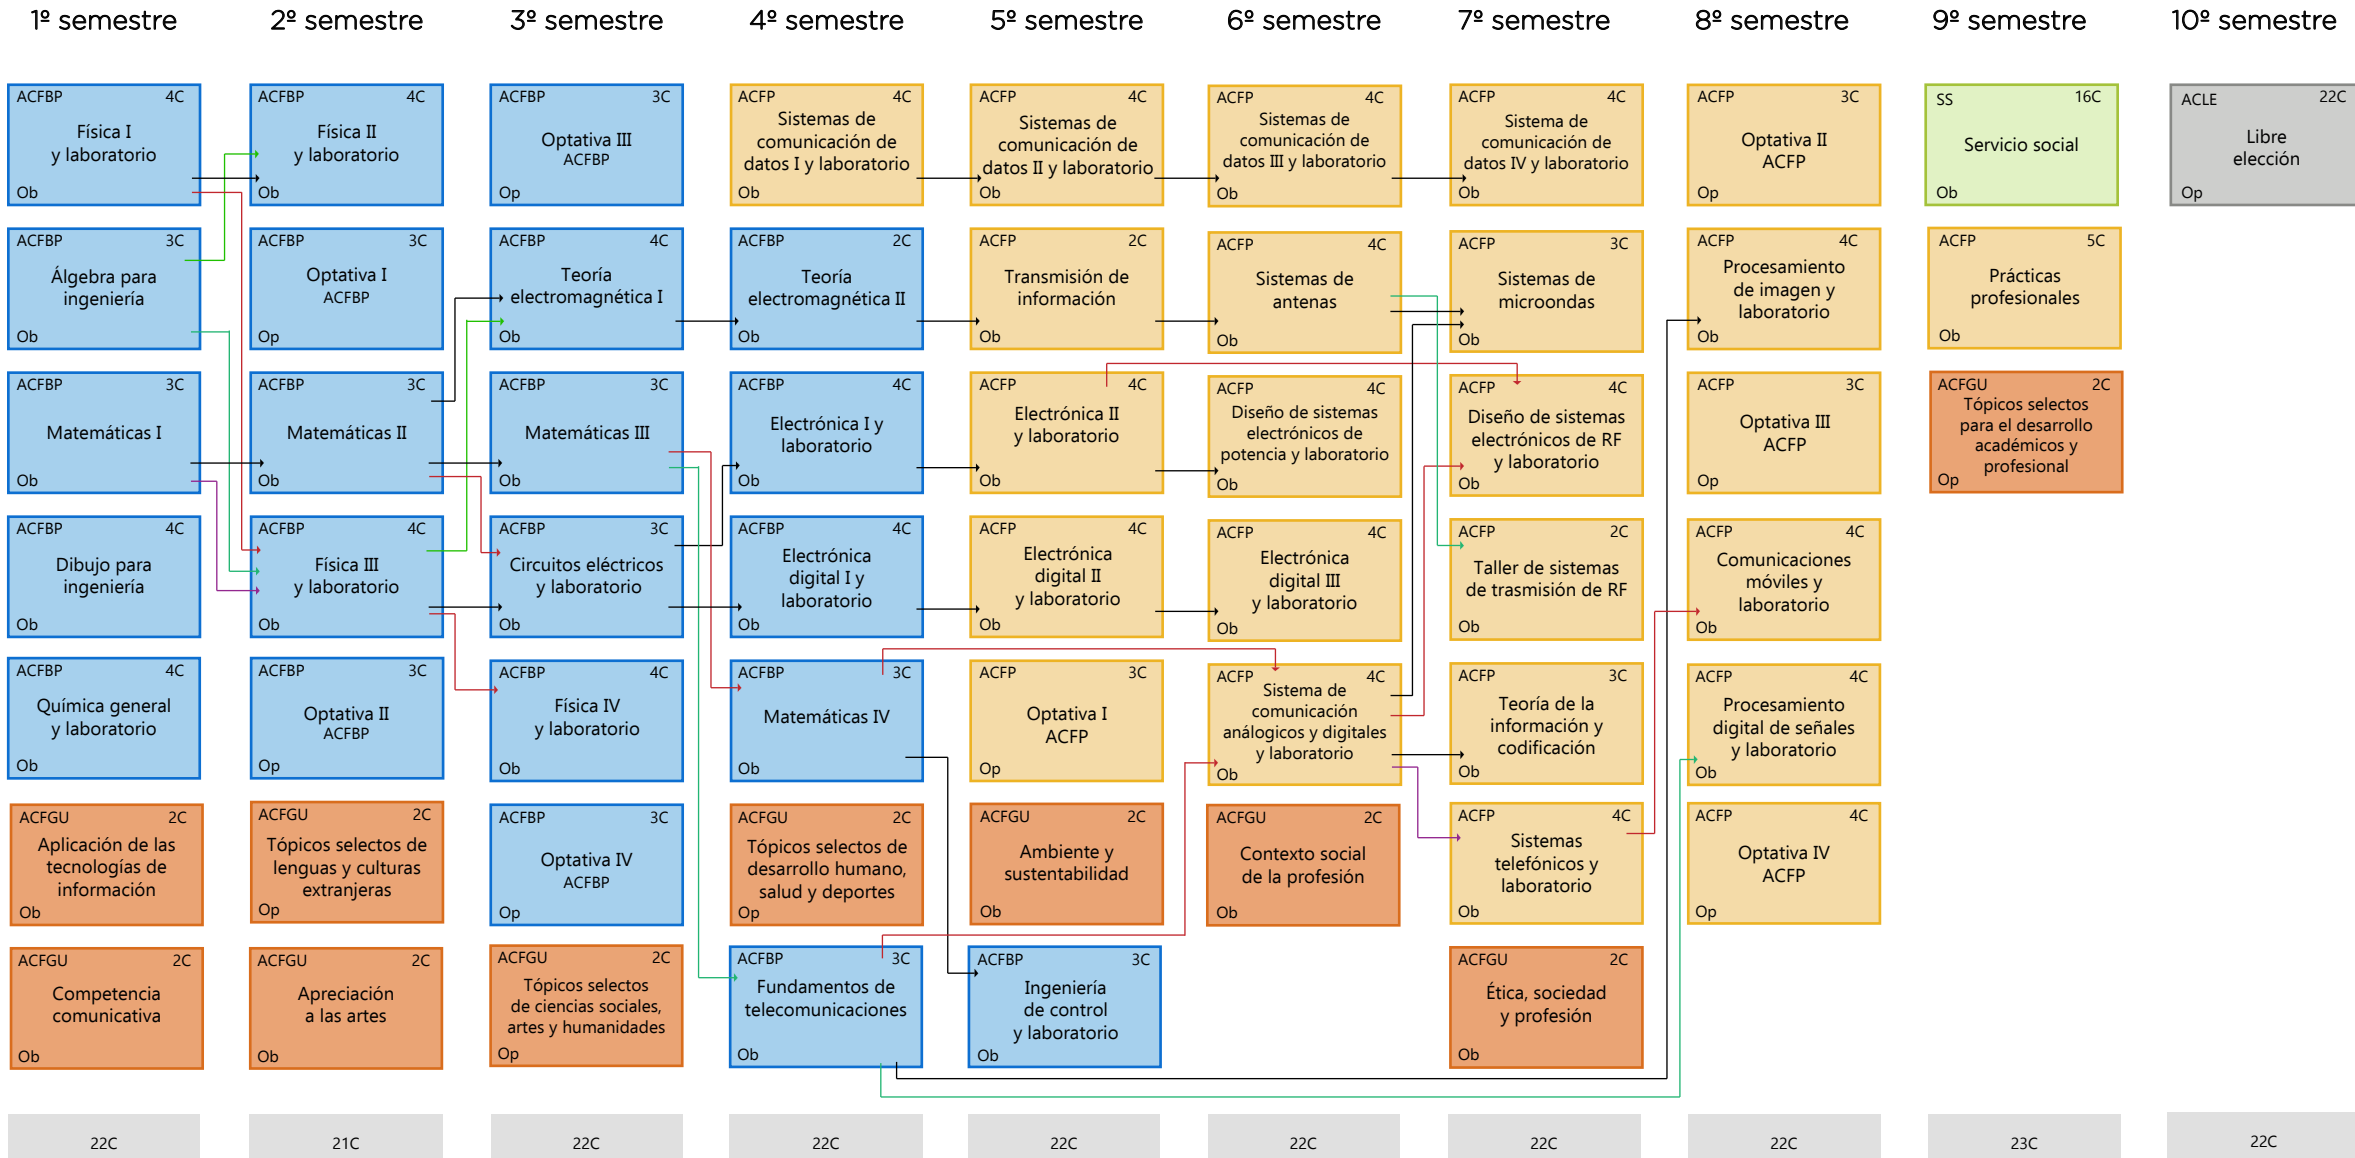

UANL | FACULTAD DE INGENIERÍA MECÁNICA Y ELÉCTRICA

UNIVERSIDAD AUTÓNOMA DE NUEVO LEÓN

Malla curricular: Ingeniero en Electrónica y Comunicaciones

Simbología